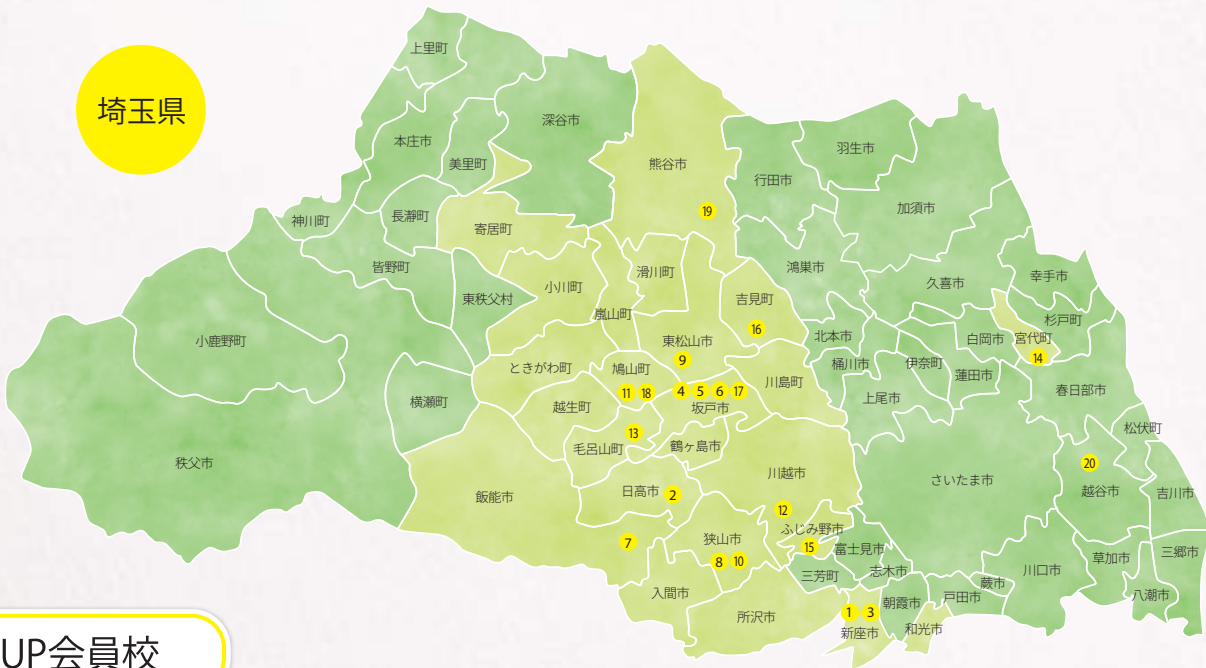

## 地域交流

- 地域産業・文化振興事業の企画・実施
- 地域の防災活動・環境保全活動の企画・実施
- 地域の祭事・イベントへの協力
- 地域課題の解決に資する調査・研究

3

充実した学生生活

## 学生 イベント交流

- 大学・短期大学間の学生交流
- 学生団体・サークル等の連携及び交流
- 大学祭の相互訪問や共同開催の企画・実施
- 教育研究成果の発表大会の企画・実施
- 学生リーダー会議等の企画・実施

4

企業と学校の  
密な連携

### TJUP会員校

- |   |   |   |  |   |
|---|---|---|--|---|
| 1  跡見学園女子大学    | 2  埼玉女子短期大学                      | 3  十文字学園女子大学<br>JUMONJI UNIVERSITY | 4  城西大学                        | 5  城西短期大学                                    |
| 6  女子栄養大学      | 7  駿河台大学<br>SURUGADAI UNIVERSITY | 8  西武文理大学                          | 9  大東文化大学                      | 10  東京家政大学<br>TOKYO KASEI UNIVERSITY         |
| 11  TDU 東京電機大学 | 12  東邦音楽大学                       | 13  日本医療科学大学                       | 14  日本工業大学                     | 15  文京学院大学                                   |
| 16  武蔵丘短期大学    | 17  明海大学                         | 18  山手学園短期大学                       | 19  立正大学<br>「モラリスト×エキスパート」を育成。 | 20  埼玉県立大学<br>SAITAMA PREFECTURAL UNIVERSITY |