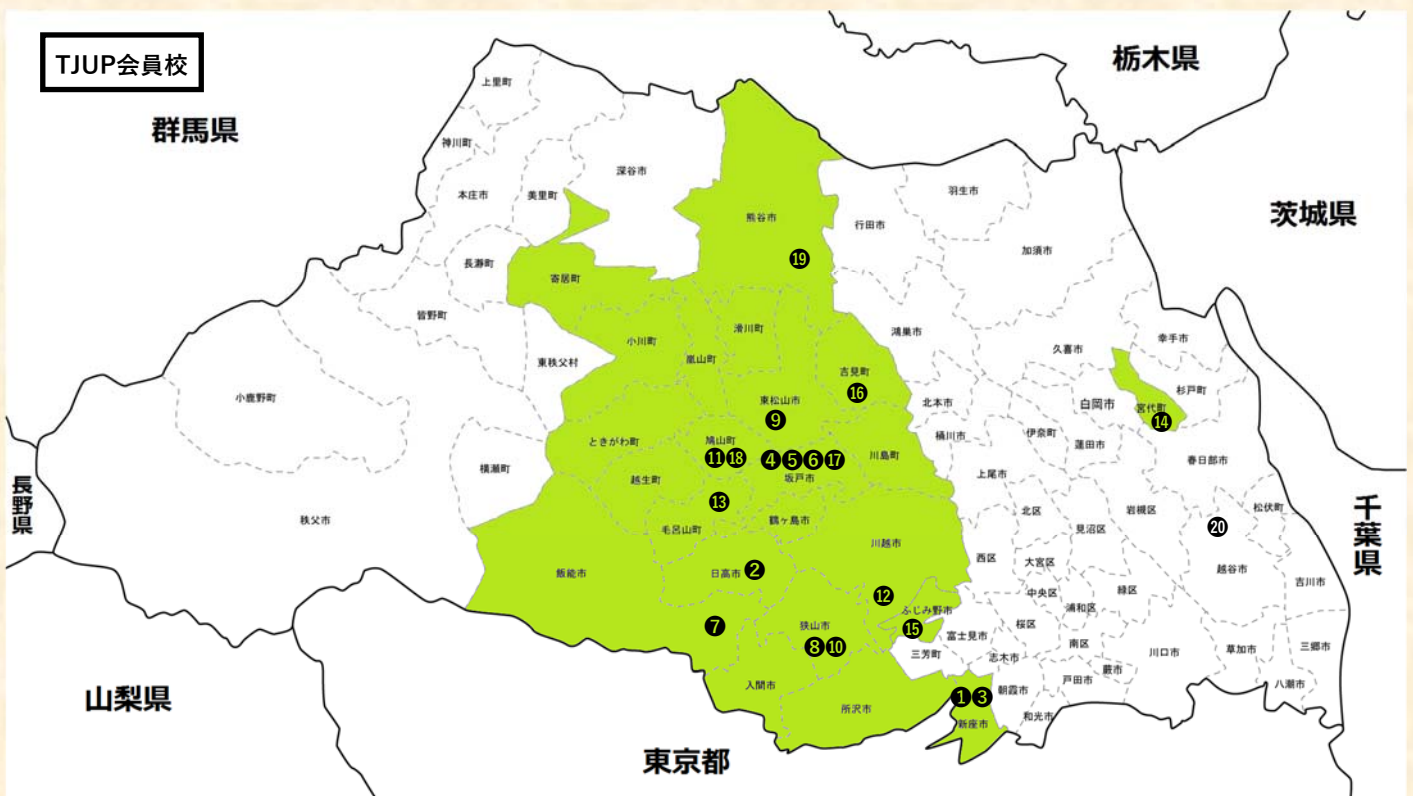

## 地域研究

地域について、地域の人々と課題研究することで課題解決力を養います

## キャリア支援

インターンシップ、企業研究を合同で開催。可能性が広がります

TJUP会員校

① 跡見学園女子大学 * 新座市 *	② 埼玉女子短期大学 * 日高市 *	③ 十文字学園女子大学 * 新座市 *	④ 城西大学 * 坂戸市 *	⑤ 城西短期大学 * 坂戸市 *
⑥ 女子栄養大学 * 坂戸市 *	⑦ 駿河台大学 * 飯能市 *	⑧ 西武文理大学 * 狭山市 *	⑨ 大東文化大学 * 東松山市 *	⑩ 東京家政大学 * 狭山市 *
⑪ 東京電機大学 * 鳩山町 *	⑫ 東邦音楽大学 * 川越市 *	⑬ 日本医療科学大学 * 毛呂山町 *	⑭ 日本工業大学 * 宮代町 *	⑮ 文京学院大学 * ふじみ野市 *
⑯ 武蔵丘短期大学 * 吉見町 *	⑰ 明海大学 * 坂戸市 *	⑱ 山村学園短期大学 * 鳩山町 *	⑲ 立正大学 * 熊谷市 *	⑳ 埼玉県立大学 * 越谷市 * (オブザーバー)